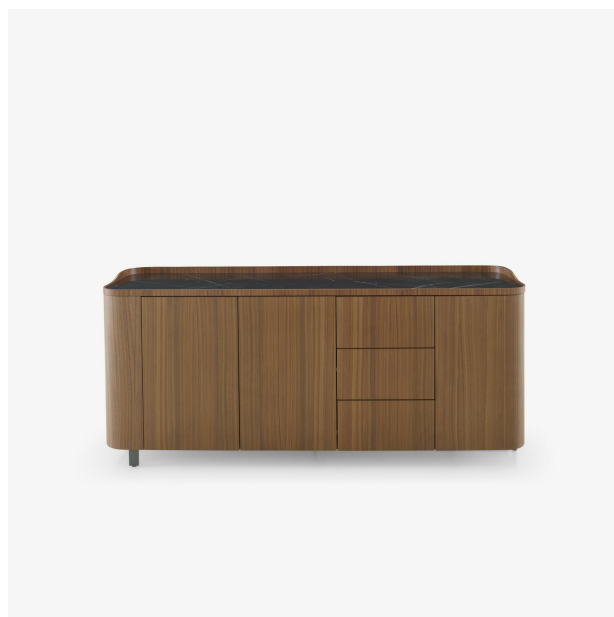

SIDEBOARD POSTMODERNE

Designer

Eric Jourdan

Sizes

Height 30 " | Width 70 " | Depth 18 "

Technical characteristics

More information on
www.ligne-roset.com

ligne roset[®]
depuis 1860