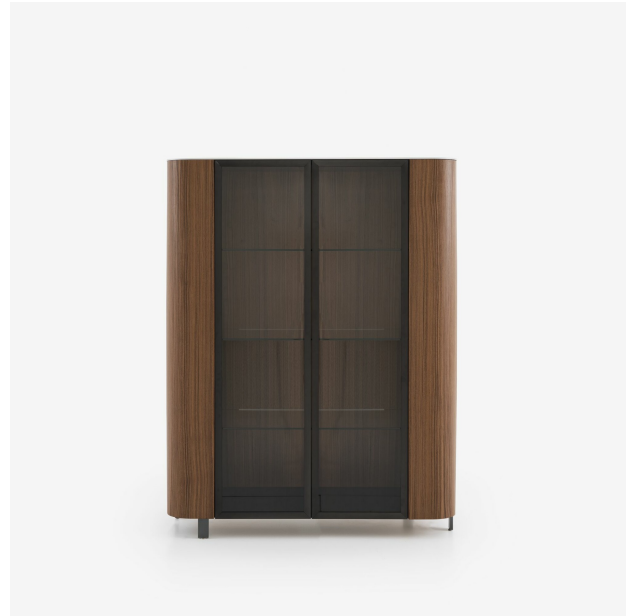

VITRINE - GLASS POSTMODERNE

Designer

Eric Jourdan

Sizes

Height 59 " | Width 43 " | Depth 18 "

Technical characteristics

More information on
www.ligne-roset.com

ligne roset[®]
depuis 1860