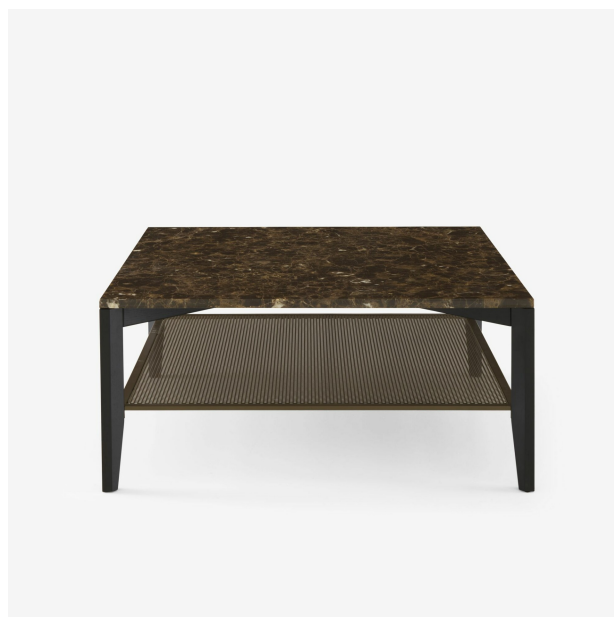

# LOW TABLE INAMMA

## Designer

Marie-Aurore Stiker-Métral

## Sizes

Height 15 " | Width 35 " | Length 35 "