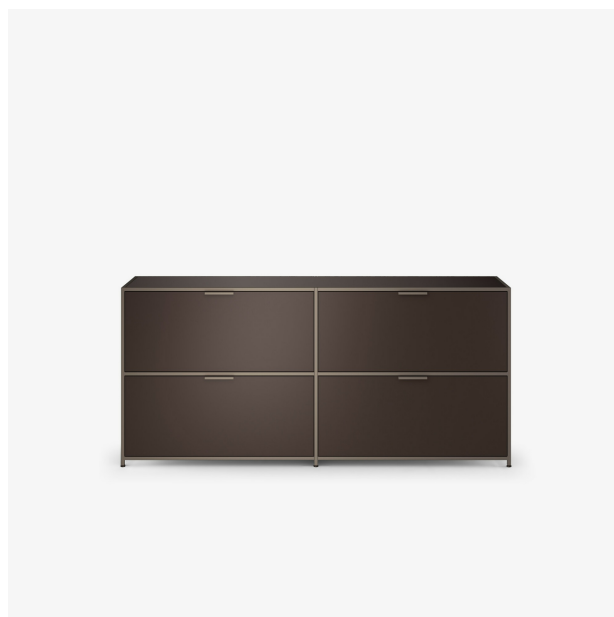

SIDEBOARD DITA

Designer

Pagnon & Pelhaître

Sizes

Height 31 " | Width 67 " | Depth 17 "

Technical characteristics

More information on
www.ligne-roset.com

ligne roset[®]
depuis 1860