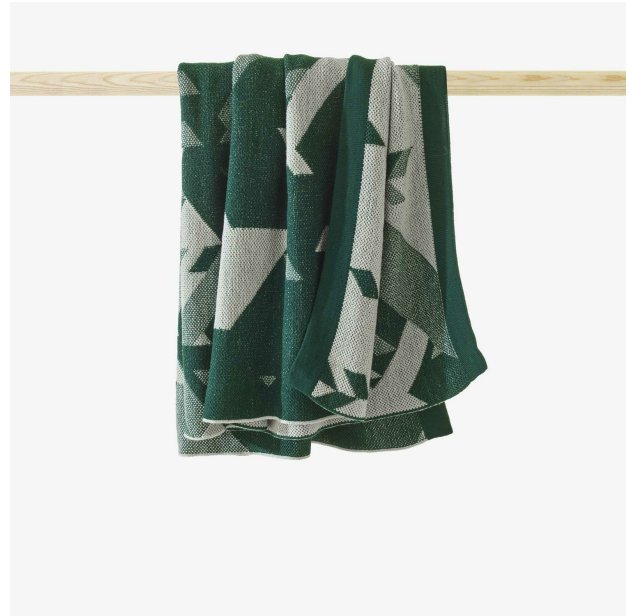

THROW GREEN CILOS

Designer

R. & E. Bouroullec

Sizes

Width 59 " | Length 67 " | Weight 3.461 lb

Technical characteristics

More information on
www.ligne-roset.com

ligne roset[®]
depuis 1860