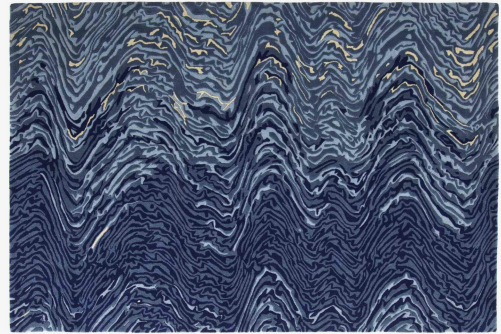

RUG BLUE BLUR

Designer

Hélène Poiraud

Dimensions

Width 2,000 mm | Length 3,000 mm | Weight 25 kg

Description

Tapis bleu : hauteur de tuft 12 mm sauf le coloris bleu clair H tuft 10 mm. Pas d'équivalence coloris.