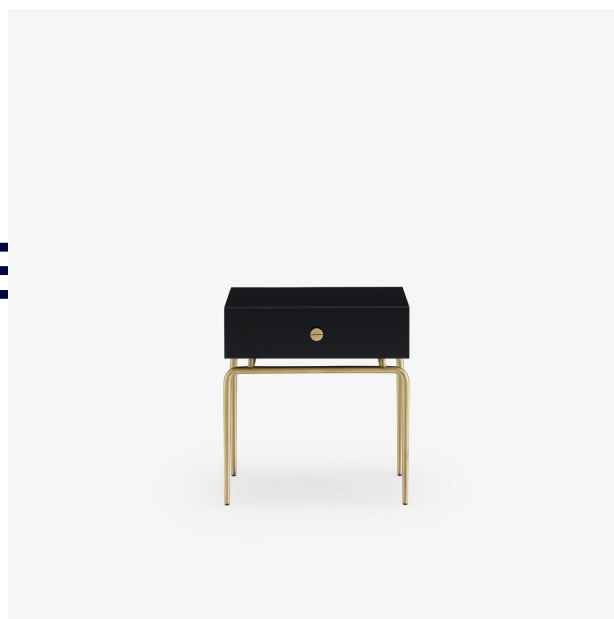

DÉBOURGEOISÉE

Designer

Desjeux Delaye

PRODUCTS

BEDSIDE TABLE

Dimensions

Height 500 mm
Width 450 mm
Depth 330 mm
Weight 14 kg

CONSOLE TABLE

Dimensions

Height 750 mm
Width 1,020 mm
Depth 330 mm
Weight 27.5 kg

Technical specifications

More information on
www.ligne-roset.com

ligne roset[®]
depuis 1860

© Ligne Roset 2025