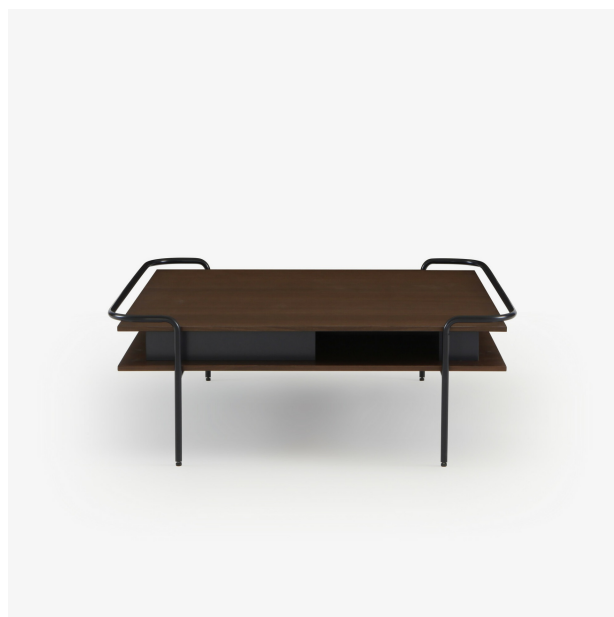

ALANDO

Designer

Eric Jourdan

PRODUCTS

SQUARE LOW TABLE

Dimensions

Height 350 mm

Width 960 mm

Length 960 mm

Weight 30 kg

Technical specifications

More information on
www.ligne-roset.com

ligne roset[®]
depuis 1860

© Ligne Roset 2025