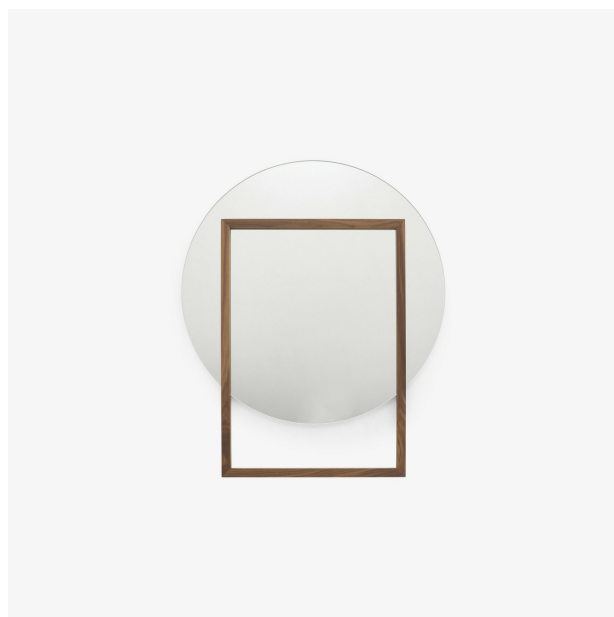

# MIRROR REUNION

**Designer**

Busetti Garuti Redaelli

## Dimensions

Height 900 mm | Width 750 mm | Thickness 30 mm |  
Weight 8 kg

**Technical characteristics**

More information on  
[www.ligne-roset.com](http://www.ligne-roset.com)

**ligne roset**<sup>®</sup>  
depuis 1860