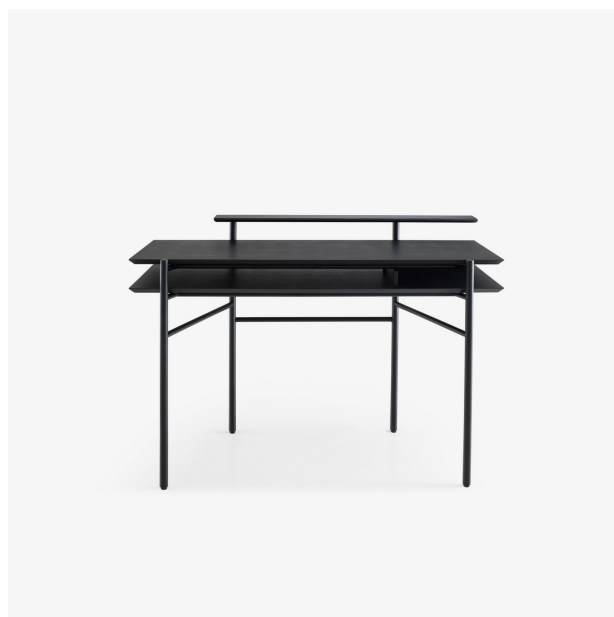

DESK CLYDE

Designer

Numéro111

Dimensions

Height 845 mm | Width 1,300 mm | Depth 571 mm

Technical characteristics

More information on
www.ligne-roset.com

ligne roset[®]
depuis 1860