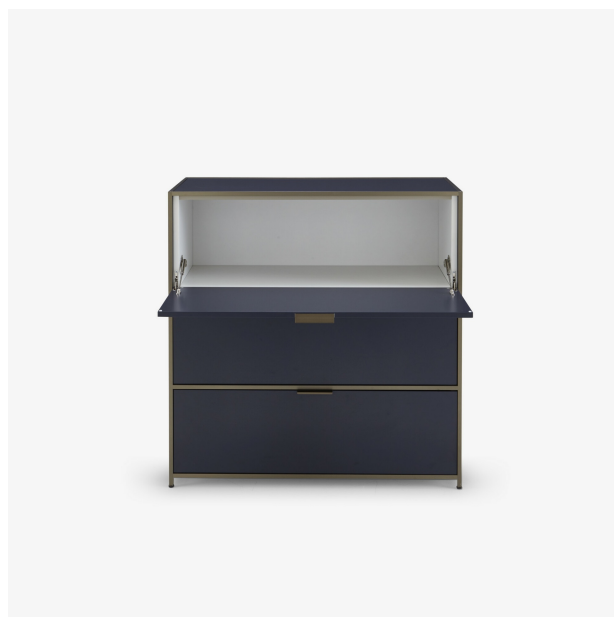

SECRETAIRE DITA LIVING ROOM

Designer

Pagnon & Pelhaître

Dimensions

Height 1,100 mm | Width 1,080 mm | Depth 450 mm

Technical characteristics

More information on
www.ligne-roset.com

ligne roset®
depuis 1860