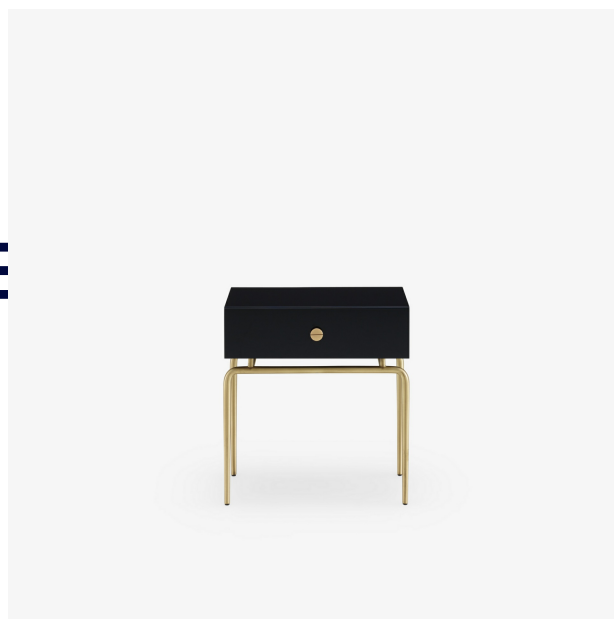

# DÉBOURGEOISÉE

**Designer**

Desjeux Delaye

#### Dimensions

Height 500 mm

Width 450 mm

Depth 330 mm

Weight 14 kg

#### Dimensions

Height 750 mm

Width 1,020 mm

Depth 330 mm

Weight 27.5 kg