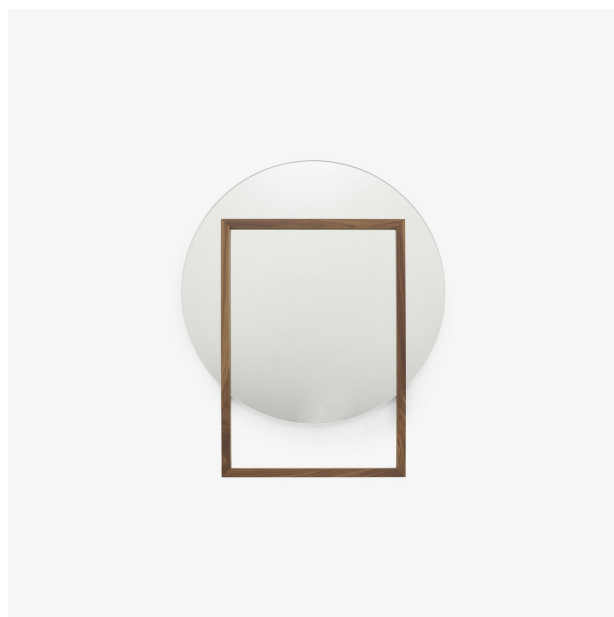

# MIROIR REUNION

Designer

Busetti Garuti Redaelli

## Dimensions

Hauteur 900 mm | Largeur 750 mm | Épaisseur 30 mm |  
Poids 8 kg