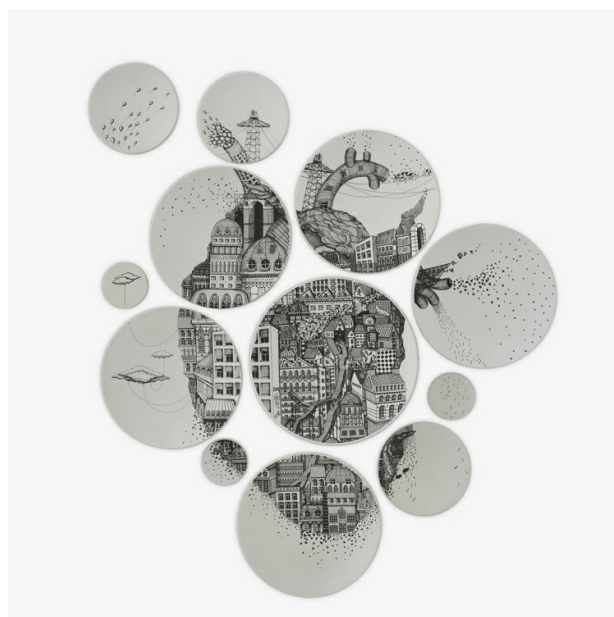

# DÉCORATION MURALE AU COEUR DE LA VILLE

Designer

Maison Le Loup