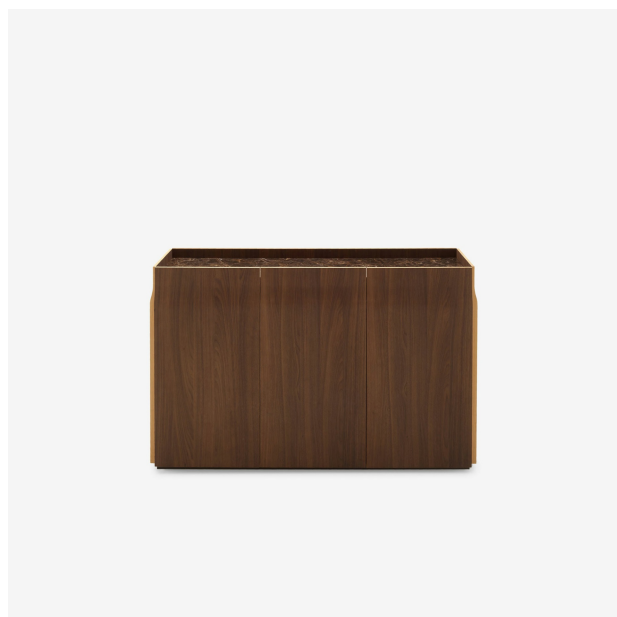

# BAHUT A 3 PORTES PLATEAU GRÈS CÉRAME EMPERADOR UTOPIA

## Dimensions

Hauteur 980 mm | Largeur 1560 mm |  
Profondeur 450 mm | Poids 130 kg