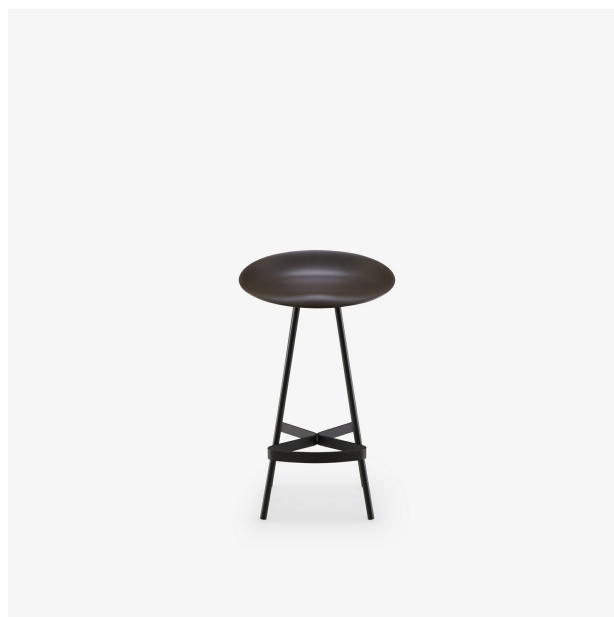

TABOURET BAS ARGILE BERRETTO

Designer

Claudio Dondoli & Marco Pocci

Dimensions

Hauteur 710 mm | Hauteur d'assise 650 mm |
Diamètre 440 mm | Assises 1 place | Poids 8,2 kg

Description

Tabouret fixe avec structure en acier laqué noir finition satinée et coque d'assise en polyuréthane moulée, laquée finition satinée. Le repose-pieds est à 20 cm du sol. La distance entre l'assise et le repose-pieds est de 41 cm.