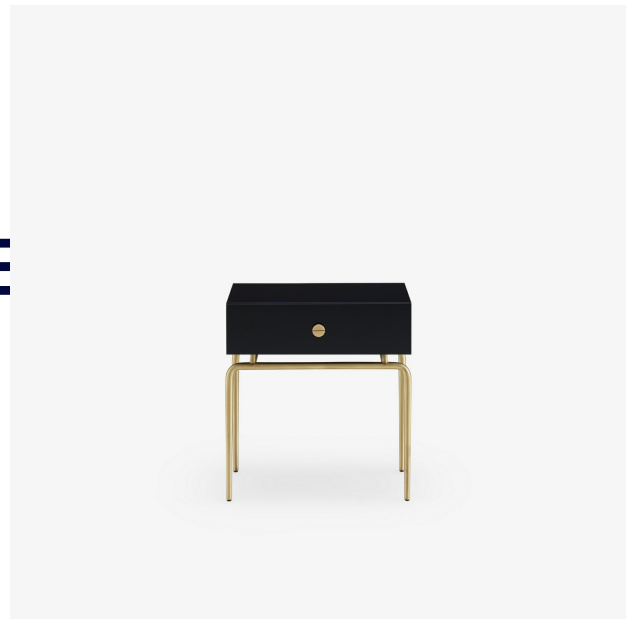

CHEVET DÉBOURGEOISÉE

Designer

Desjeux Delaye

Caractéristiques techniques

De drôles de petits meubles, séduisants et intemporels qui apporteront une touche décalée à un appartement haussmannien, une maison contemporaine ou une résidence secondaire décontractée : c'est le pari effectué par Michel Roset en décidant d'éditer la console et le chevet Débourgeoisée. Piètement et poignée(s) en acier laqué coloris laiton. - Pour le chevet : coffre à tiroir en MDF laqué noir brillant. Tiroir sur coulisses invisibles avec amortisseur de fermeture. - Pour la console : coffre à 2 tiroirs en MDF laqué noir brillant. Tiroirs sur coulisses invisibles avec amortisseur de fermeture.

Dimensions

Hauteur 500 mm | Largeur 450 mm | Profondeur 330 mm |
Poids 14 kg