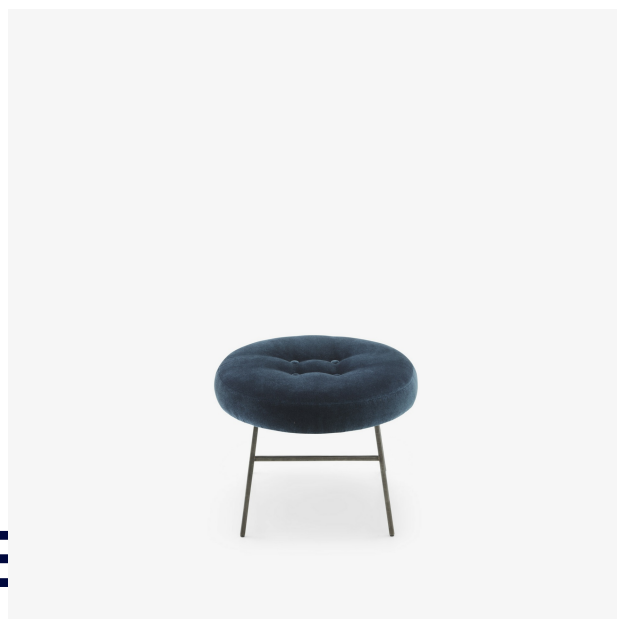

TABOURET BAS FABRICATION A LA CONTREMARQUE ILOT

Designer

Amaury Poudray

Dimensions

Hauteur d'assise 410 mm | Diamètre 540 mm |
Assises 1 place | Poids 5 kg

Caractéristiques techniques