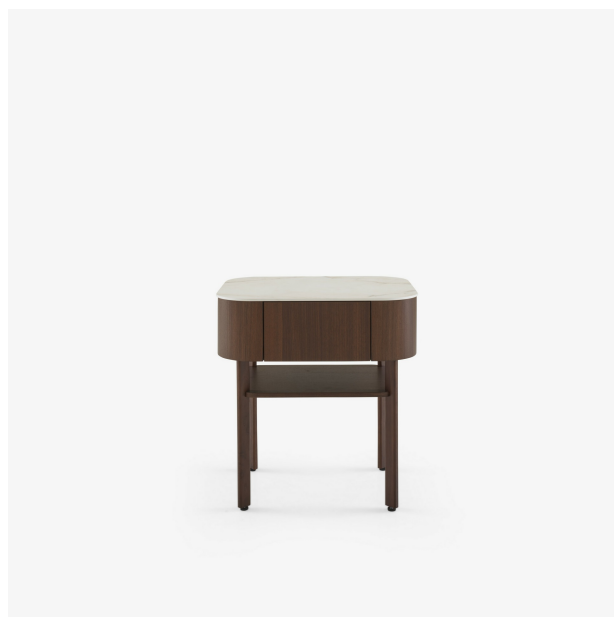

CHEVET PARABOLE

Designer

Marie C Dorner

Caractéristiques techniques

Dimensions

Hauteur 546 mm | Largeur 512 mm | Profondeur 412 mm