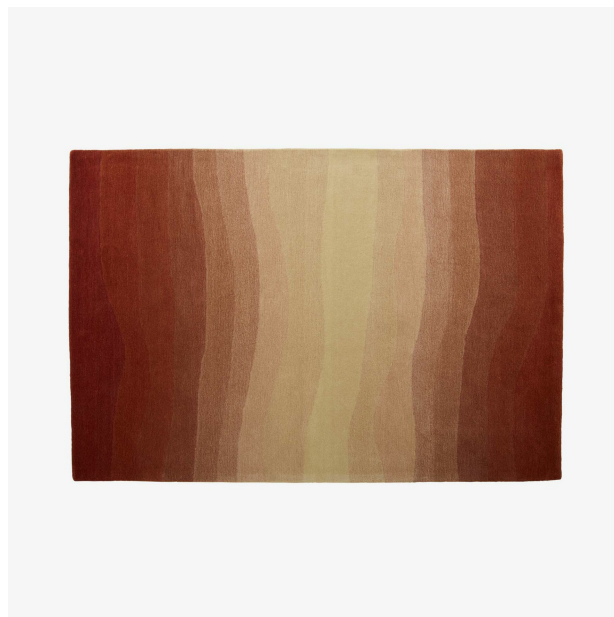

TAPIS MIRAGE

Designer

Hélène Poiraud

Dimensions

Largeur 2 000 mm | Longueur 3 000 mm | Poids 30 kg

Caractéristiques techniques