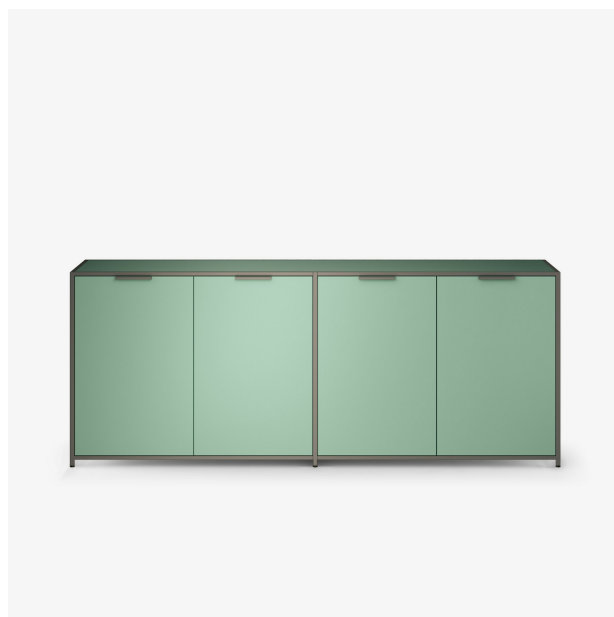

# BAHUT 4 PORTES DITA

Designer

Pagnon & Pelhaître

## Dimensions

Hauteur 861 mm | Largeur 2 145 mm | Profondeur 450 mm