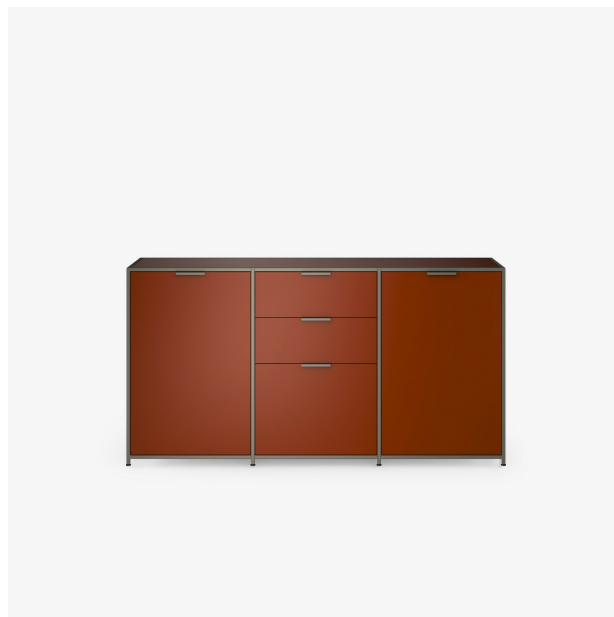

BAHUT 2 PORTES + 3 TIROIRS DITA

Designer

Pagnon & Pelhaître

Dimensions

Hauteur 861 mm | Largeur 1635 mm | Profondeur 450 mm

Caractéristiques techniques