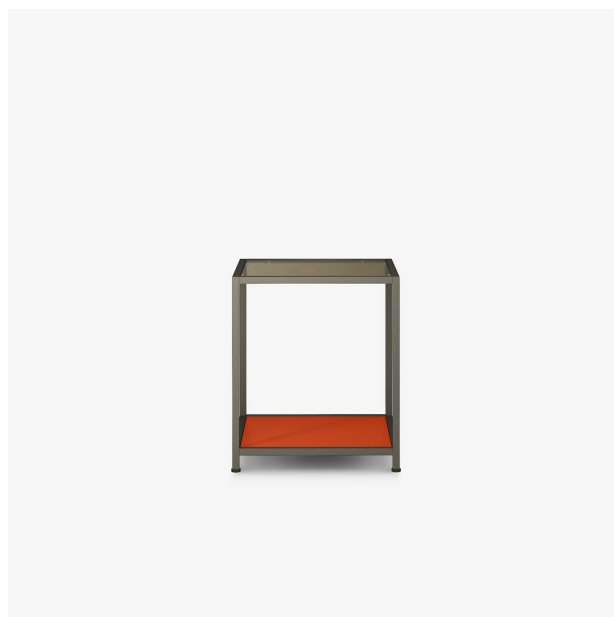

# BOUT DE CANAPÉ DITA

Designer

Pagnon & Pelhaître

### Dimensions

Hauteur 424 mm | Largeur 360 mm | Profondeur 360 mm