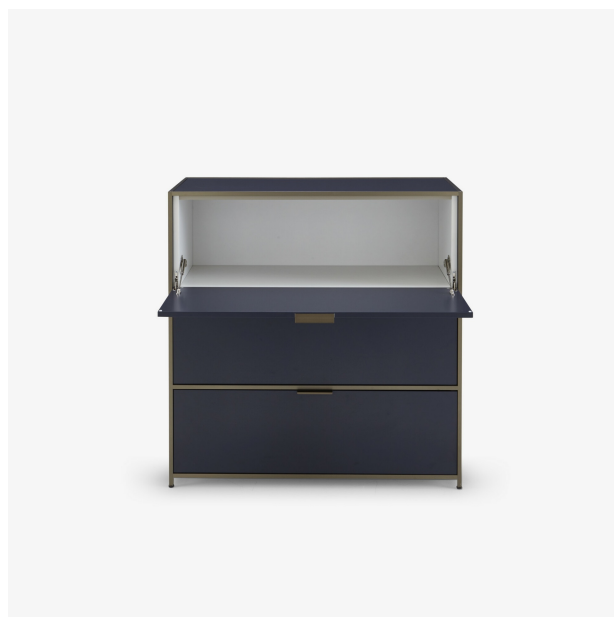

## Dimensions

Hauteur 1100 mm | Largeur 1080 mm | Profondeur 450 mm