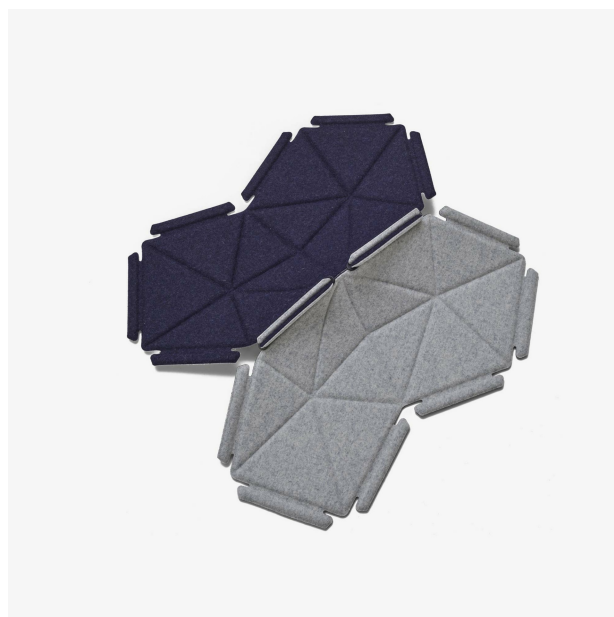

BOITE DE 24 PIECES DIVINA MD 713/783 - GIVRE/ENCRE CLOUDS

Designer

R. & E. Bouroullec

Dimensions

Poids 5 kg

Caractéristiques techniques

CLOUDS est un concept de motifs décoratifs, novateur et coloré. Chaque pièce est bicolore (double-face) en associant 2 coloris de Divina. Les pièces sont reliées par un ruban élastique. Posées au sol, fixées au mur (système de fixation livré avec chaque boîte) ou suspendues au plafond grâce à un jeu de 2 cimaises tarifé séparément, elles produiront un effet tridimensionnel unique. Conditionnement par boîte de 8 ou de 24 pour chaque combinaison de coloris.