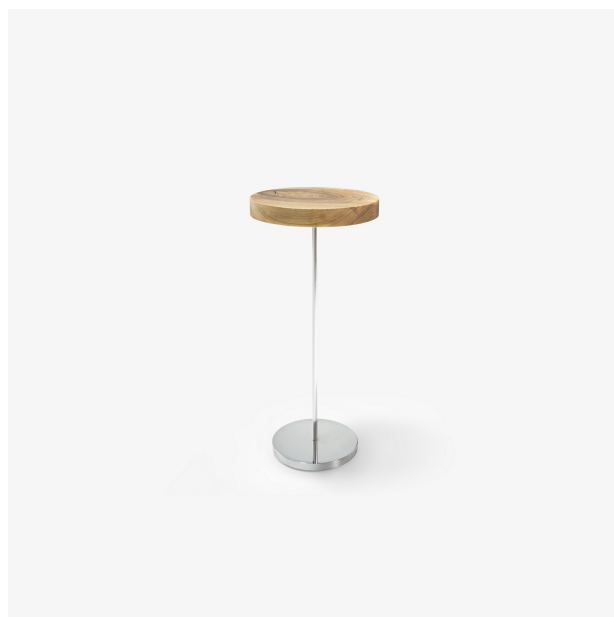

GUÉRIDON CHANTERELLE

Designer

Ligne Roset

Caractéristiques techniques

Structure en acier chromé brillant et plateau en rondin de noyer massif avec noeud ou fente apparents. Le diamètre du plateau varie entre 25 cm et 30cm. Chaque guéridon est une pièce unique.

Dimensions

Hauteur 520 mm | Diamètre 250 mm