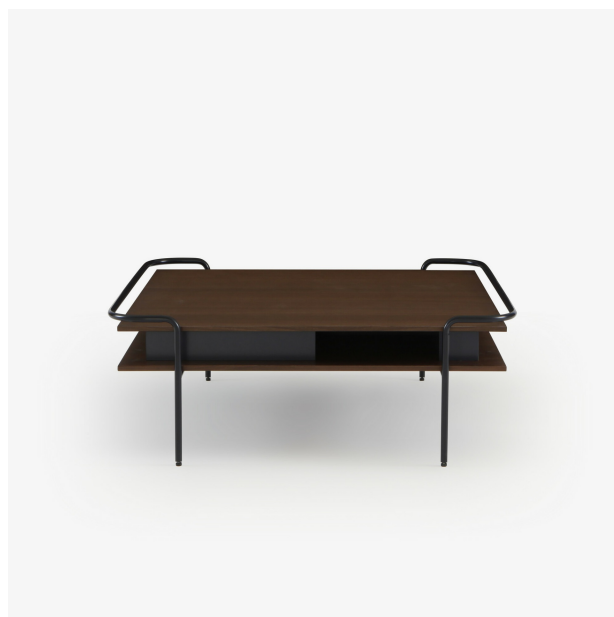

## Caractéristiques techniques

L'originalité de la table basse Alando dessiné par Eric Jourdan, tient dans cette subtile dynamique issue du contraste entre une structure tubulaire métallique et du noyer sombre. Le tube bleu nuit remonte tel un cadre aérien au-dessus du plateau créant ainsi une animation et une mise en tension où chaque élément se met en valeur mutuellement. Le piètement laqué bleu donne naissance à une asymétrie qui met en valeur la table "tel un tableau dans son cadre".

### TABLE BASSE CARRÉE

#### Dimensions

Hauteur 350 mm  
Largeur 960 mm  
Longueur 960 mm  
Poids 30 kg