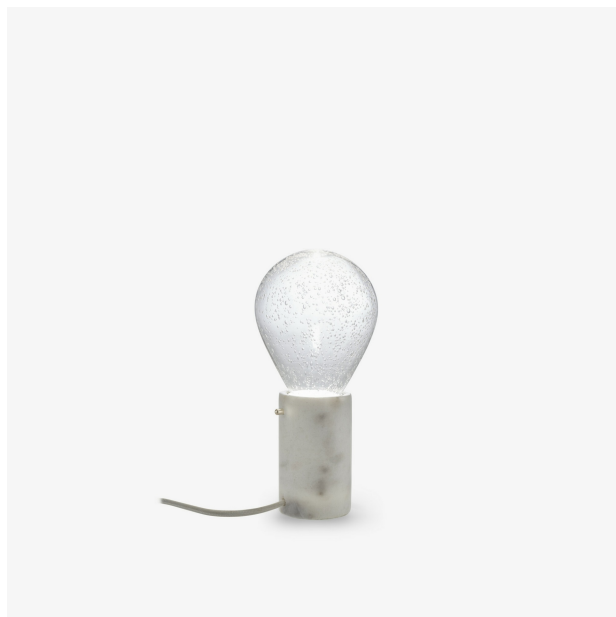

# MAYFLY

Designer

Patrick Zulauf

Caractéristiques techniques

### LAMPE À POSER

#### Dimensions

Hauteur 250 mm

Diamètre 120 mm

Poids 1,27 kg