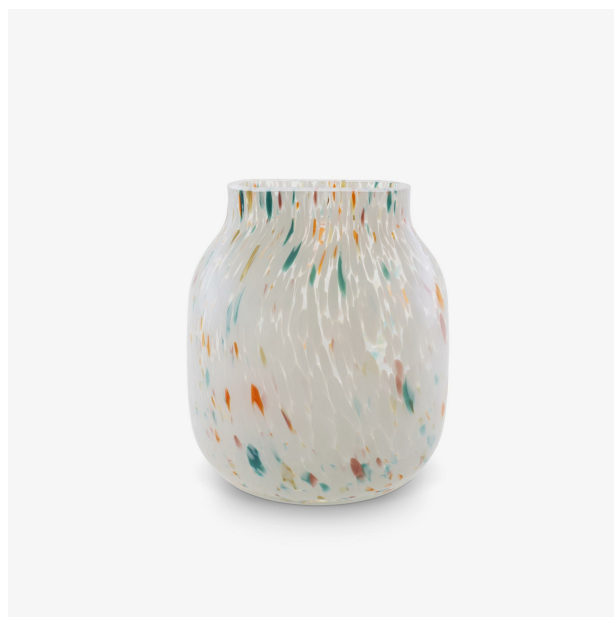

# VASE PETIT MODÈLE MULTICOLORE FILA

## Description

Vase en verre soufflé bouche transparent moucheté multicolore (blanc, lilas, bleu gris, orange, fumé).

## Dimensions

Hauteur 227 mm | Diamètre 200 mm | Poids 2,5 kg