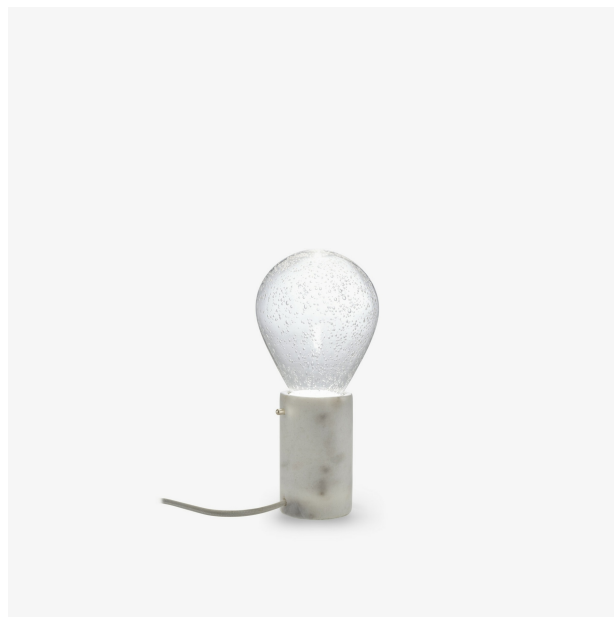

# LAMPE À POSER MAYFLY

## Description

Lampe à poser avec une base cylindrique en marbre blanc (Ø 7 H 11 cm), surmontée d'une verrerie soufflée bouche en forme de goutte renversée, décor bulles. Câble électrique textile blanc. Interrupteur à main blanc. Livrée avec une ampoule LED 5 W Gu10 dichroïque avec un angle de diffusion de 36°, température de couleur 3000 K (blanc chaud), 400 Lumens.

## Caractéristiques techniques

Lampe à poser avec une base cylindrique en marbre blanc (Ø 7 H 11 cm), surmontée d'une verrerie soufflée bouche en forme de goutte renversée, décor bulles. Câble électrique textile blanc. Interrupteur à main blanc. Livrée avec une ampoule LED 5 W Gu10 dichroïque avec un angle de diffusion de 36°, température de couleur 3000 K (blanc chaud), 400 Lumens.

## Dimensions

Hauteur 250 mm | Diamètre 120 mm | Poids 1,27 kg