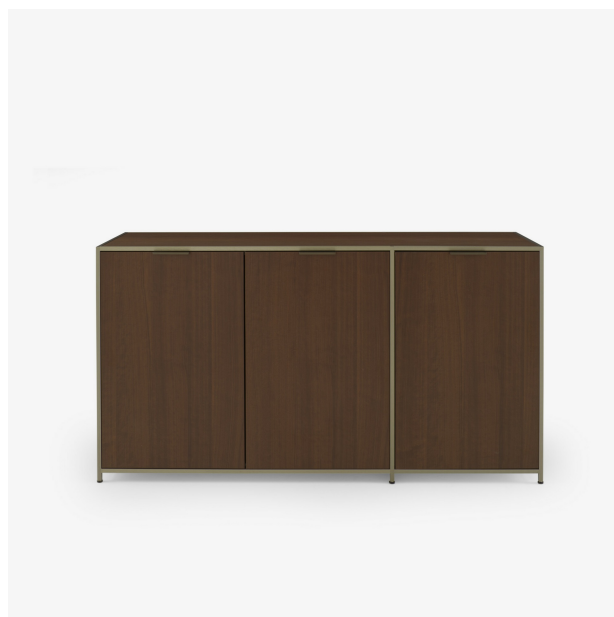

# BAHUT 3 PORTES DITA

Designer

Pagnon & Pelhaître

### Dimensions

Hauteur 861 mm | Largeur 1620 mm | Profondeur 450 mm