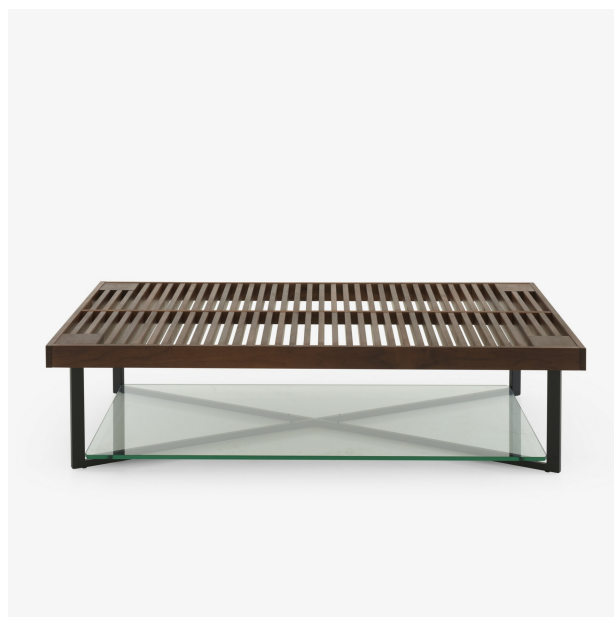

TABLE BASSE DOUBLE PLATEAU PIÉTEMENT LAQUÉ NOIR PONTON

Designer

Osko + Deichmann

Dimensions

Hauteur 300 mm | Largeur 1200 mm |
Profondeur 700 mm | Poids 31 kg

Description

Table basse constituée d'un plateau supérieur en noyer massif vernis transparent et légèrement huilé. Ce plateau repose sur un piétement en acier laqué noir satiné. Sur la partie inférieure de ce piétement, repose un deuxième plateau (en verre clair trempé épaisseur 10mm) livré dans un colis séparé.