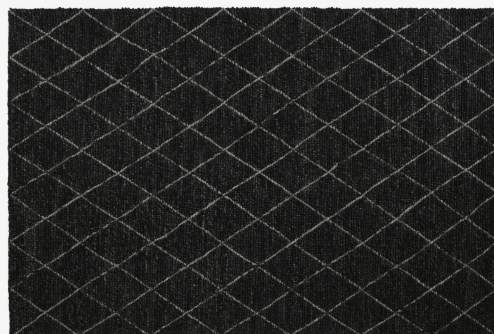

# TAPIS LOSANGE

## Caractéristiques techniques

Tapis tissé main - 100 % laine de Nouvelle Zélande. Ce tapis est compatible avec un chauffage au sol.

## Dimensions

Largeur 2 000 mm | Longueur 3 000 mm