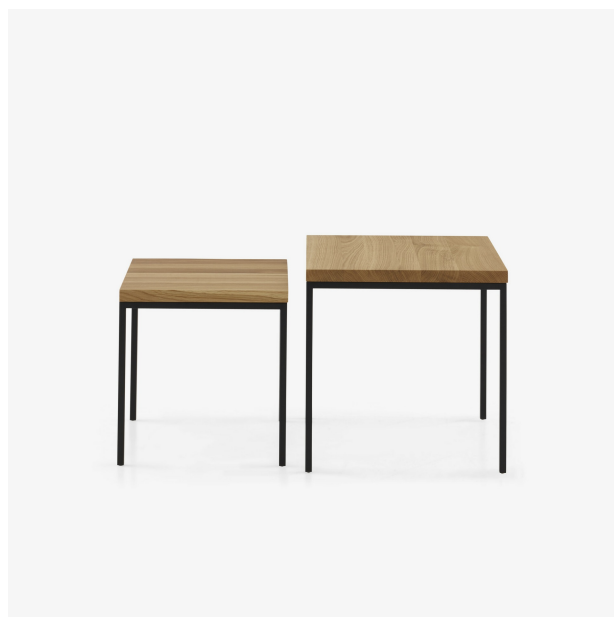

TABLE BASSE GABY

Caractéristiques techniques

Table basse avec plateau bois massif
épaisseur 2,8 cm et piétement acier laqué
noir satiné sur patins noirs.

Dimensions