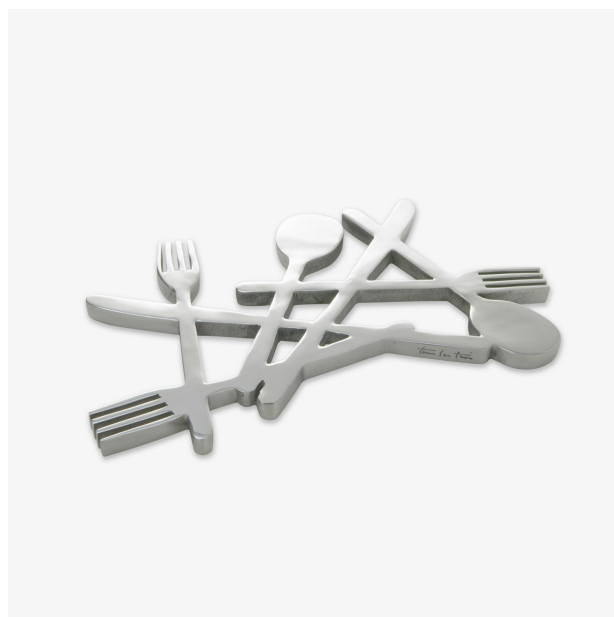

REPOSE PLAT EVLAN

Designer

Tous Les Trois

Dimensions

Hauteur 15 mm | Largeur 210 mm | Longueur 320 mm |
Poids 0,86 kg

Description

Repose plat en aluminium moulé, finition poli brillant (sauf la tranche).

Caractéristiques techniques