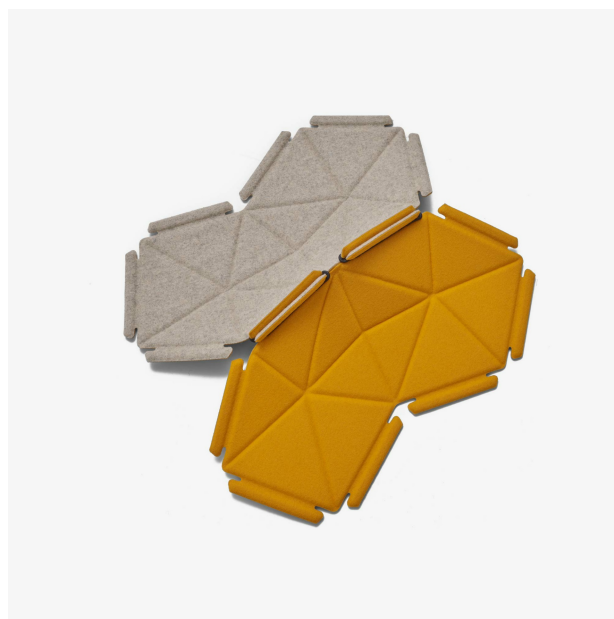

BOITE DE 8 PIECES DIVINA MD / DIVINA 213/426 - ALBATRE/SOLEIL CLOUDS

Dimensions

Poids 1,667 kg

Designer

R. & E. Bouroullec

Caractéristiques techniques

CLOUDS est un concept de motifs décoratifs, novateur et coloré. Chaque pièce est bicolore (double-face) en associant 2 coloris de Divina. Les pièces sont reliées par un ruban élastique. Posées au sol, fixées au mur (système de fixation livré avec chaque boîte) ou suspendues au plafond grâce à un jeu de 2 cimaises tarifé séparément, elles produiront un effet tridimensionnel unique. Conditionnement par boîte de 8 ou de 24 pour chaque combinaison de coloris.