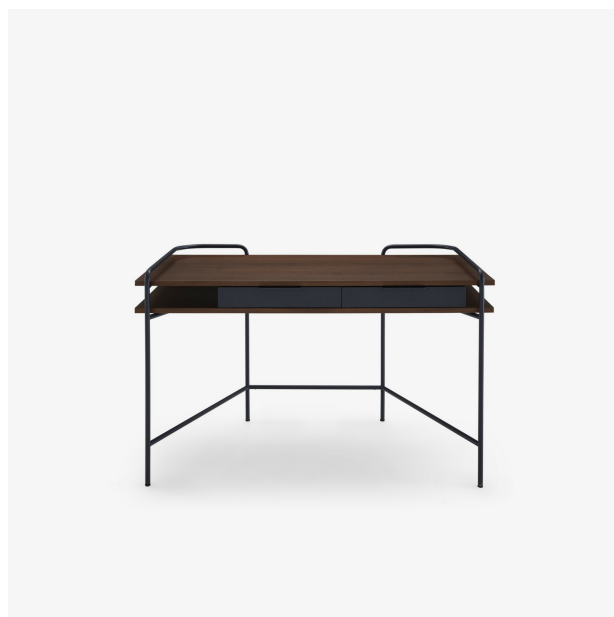

BUREAU ALANDO

Designer

Eric Jourdan

Dimensions

Hauteur 793 mm | Largeur 1300 mm | Profondeur 668 mm |
Poids 49 kg

Caractéristiques techniques