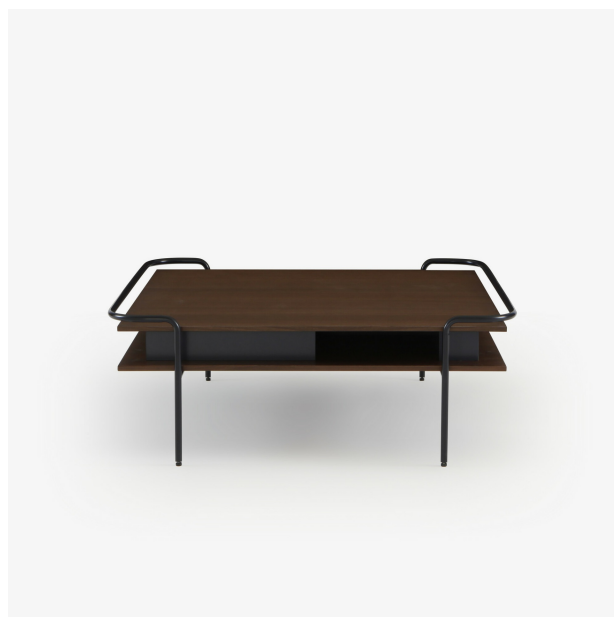

ALANDO

Designer

Eric Jourdan

PRODUITS

TABLE BASSE CARRÉE

Dimensions

Hauteur 350 mm
Largeur 960 mm
Longueur 960 mm
Poids 30 kg

Caractéristiques techniques