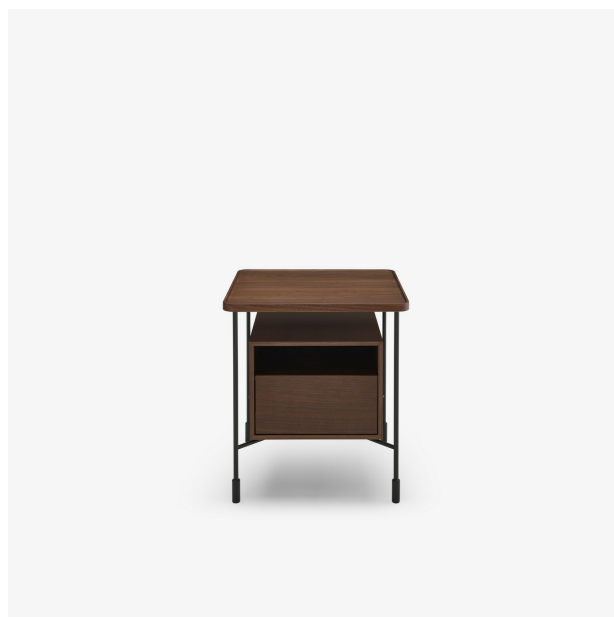

# CHEVET PASSEPARTOUT

Designer

Philippe Nigro

Caractéristiques techniques

## Dimensions

Hauteur 500 mm | Largeur 450 mm | Profondeur 415 mm |  
Poids 16 kg