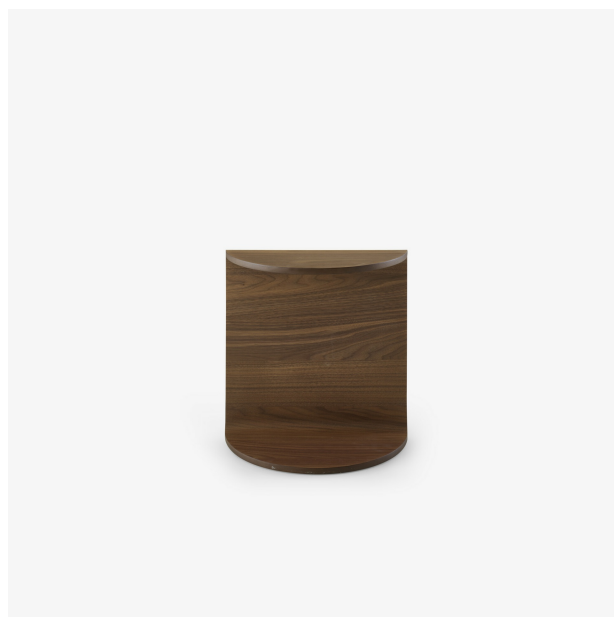

BOUT DE CANAPÉ ASMARA

Designer

Bernard Govin

Dimensions

Hauteur 410 mm | Largeur 400 mm | Profondeur 210 mm |
Poids 4 kg

Caractéristiques techniques