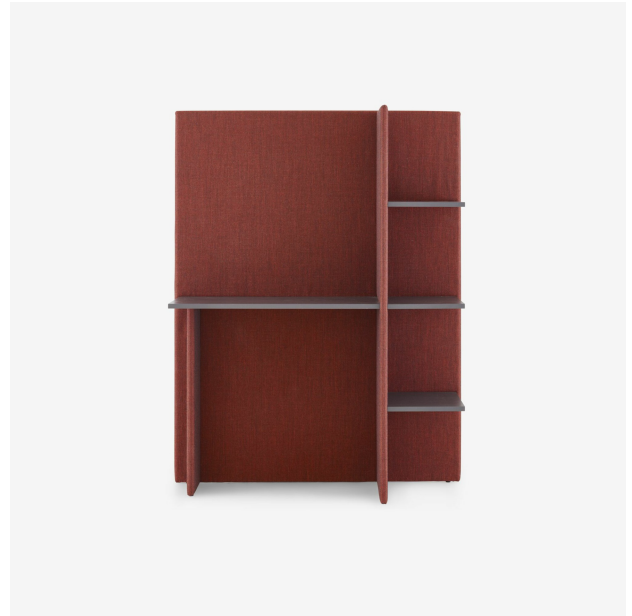

PARAVENT SOFTWALL

Designer

Busetti Garuti Redaelli

Dimensions

Hauteur 1570 mm | Largeur 1200 mm |
Profondeur 405 mm | Poids 45,5 kg

Caractéristiques techniques

QUALITÉ DE FABRICATION

Paravent auto-portant en panneaux de particules recouverts de mousse polyéther non feu et tapissés double-face Canvas laine (90 % - 10 % polyamide) non feu de Kvadrat (45 coloris au choix). Étagères en panneaux de particules plaqués frêne teinté anthracite satiné formant bibliothèque et petit plan de travail. Dimensions plateau/plan de travail : L 83 - P 36 - Ep. 1,9 cm.

Dimensions étagères : L 31 - P 36 - Ep. 1,9 cm. Espace utile entre étagère : 38 cm. Poids maxi par étagère : 10 Kg.

Le paravent est équipé de 4 pieds vérins réglables.