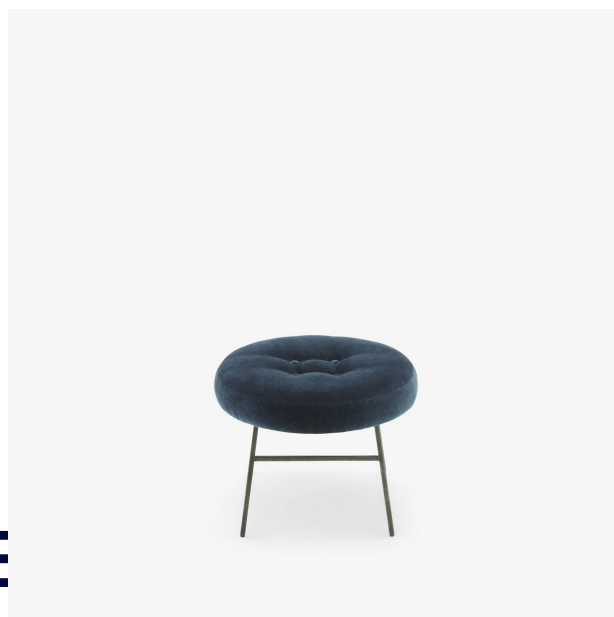

TABOURET BAS FABRICATION A LA CONTREMARQUE ILOT

Designer

Amaury Poudray

Dimensions

Hauteur d'assise 410 mm | Diamètre 540 mm |
Assises 1 place | Poids 5 kg

Caractéristiques techniques