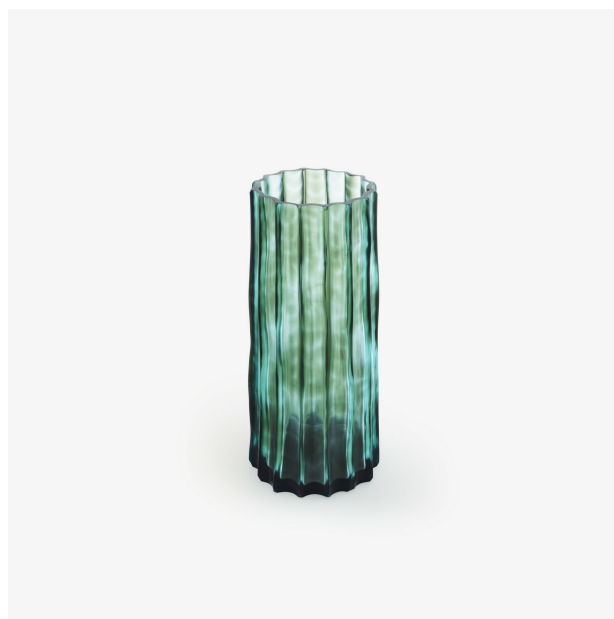

# JEU DE 2 VASES PETIT MODÈLE VERT RIBBED

## Caractéristiques techniques

Gamme de vases en verre soufflé bouche, aux formes sculpturales cannelées. La particularité de cette gamme tient au fait que le verre soufflé est constitué de deux couches superposées qui permettent de révéler une teinte légèrement plus accentuée à la base du vase. La technique de la double couche de verre soufflé bouche est complexe compte-tenu de la dilatation et de l'élasticité des différents verres utilisés, et nécessite une réalisation parfaite de la part des artisans-verriers expérimentés. Vases cannelés en verre soufflé bouche, verre teinté dans la masse (double couche), moulés dans des moules en bois. Formes généreuses idéales pour de beaux bouquets ronds.

## Dimensions

Hauteur 250 mm | Diamètre 130 mm | Poids 10,6 kg