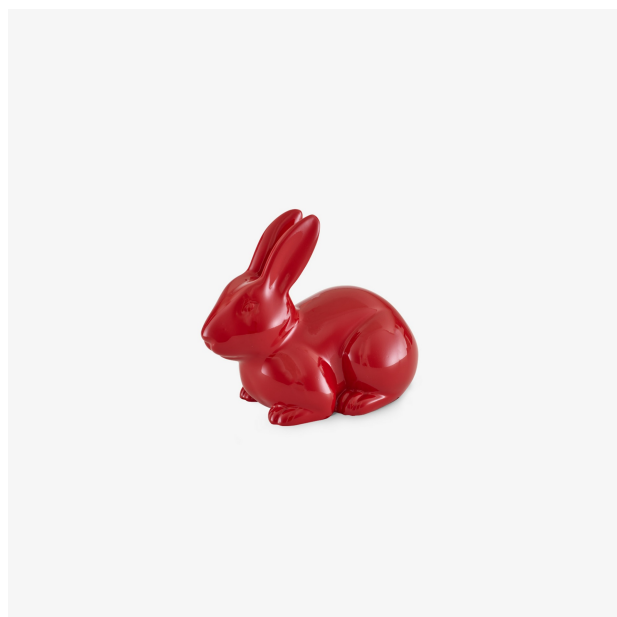

# MINI PAN PAN LAPIN DECORATIF ROUGE PAN PAN

## Dimensions

Hauteur 100 mm | Largeur 70 mm | Longueur 120 mm |  
Poids 0,5 kg

## Description

Lapin décoratif en résine, moulé. Finition laquée brillant.