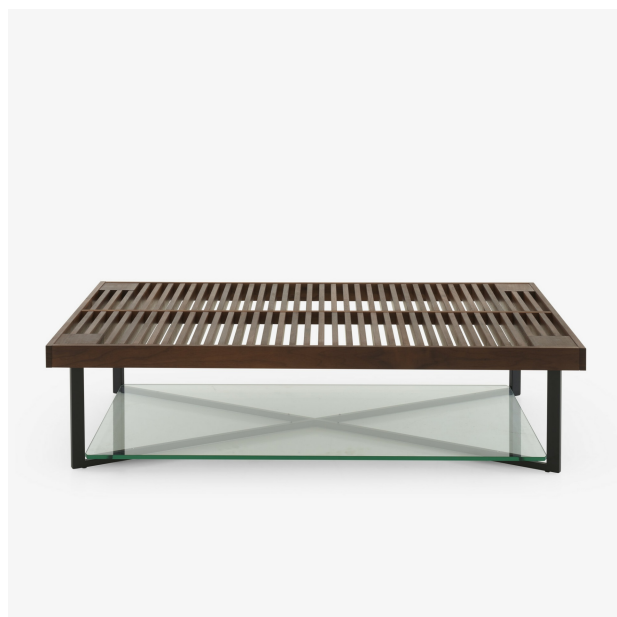

TABLE BASSE DOUBLE PLATEAU PIÉTEMENT LAQUÉ NOIR PONTON

Designer

Osko + Deichmann

Dimensions

Hauteur 300 mm | Largeur 1200 mm |
Profondeur 700 mm | Poids 31 kg

Description

Table basse constituée d'un plateau supérieur en noyer massif vernis transparent et légèrement huilé. Ce plateau repose sur un piétement en acier laqué noir satiné. Sur la partie inférieure de ce piétement, repose un deuxième plateau (en verre clair trempé épaisseur 10mm) livré dans un colis séparé.