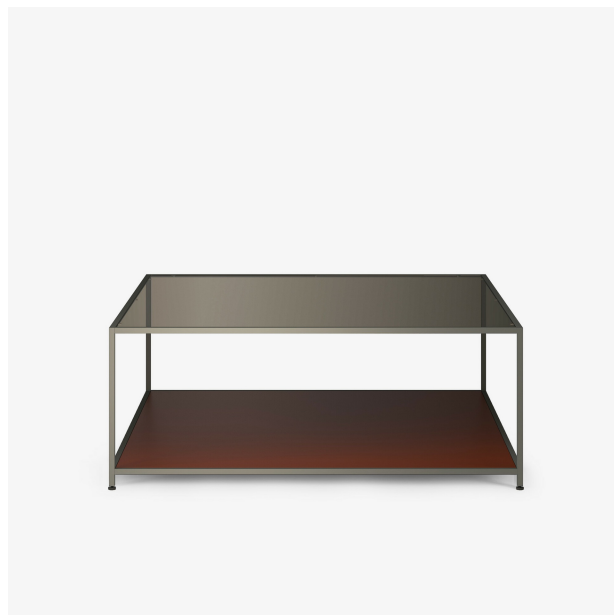

TABLE BASSE CARRÉE DITA

Designer

Pagnon & Pelhaître

Dimensions

Hauteur 360 mm | Largeur 1085 mm | Profondeur 1085 mm

Caractéristiques techniques