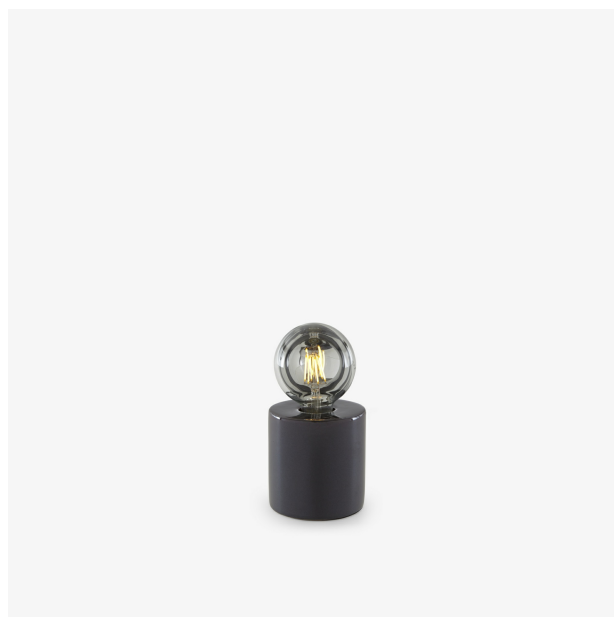

# LAMPE À POSER NEIL

## Caractéristiques techniques

Lampe à poser avec base cylindrique (Ø 10,7 cm - H 11 cm) en céramique laquée Bleu-gris ou Vert Réséda ou en céramique émaillée Acier ou Laiton. Câble électrique textile noir et interrupteur/variateur à main noir. Livrée avec une ampoule filament Led 6W E27 globe Ø 95 mm à calotte latérale argentée, température de couleur 2700K (blanc chaud), 560 Lumens.

## Dimensions

Hauteur 210 mm | Diamètre 107 mm