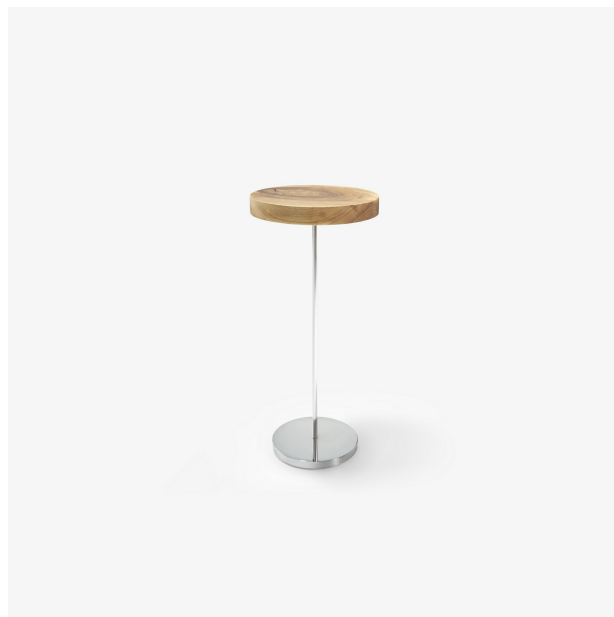

GUÉRIDON CHANTERELLE

Designer

Ligne Roset

Caractéristiques techniques

Structure en acier chromé brillant et plateau en rondin de noyer massif avec noeud ou fente apparents. Le diamètre du plateau varie entre 25 cm et 30cm. Chaque guéridon est une pièce unique.

Dimensions

Hauteur 520 mm | Diamètre 250 mm