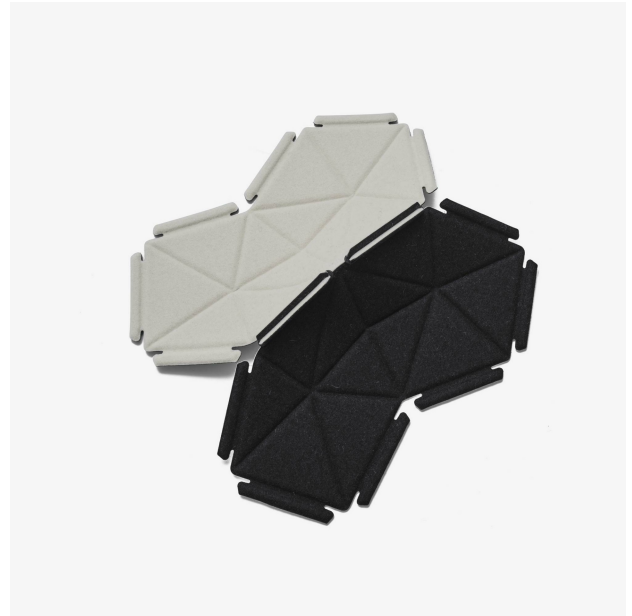

BOITE DE 24 PIECES DIVINA 106/191 - CRAIE/NOIR CLOUDS

Designer

R. & E. Bouroullec

Dimensions

Poids 5 kg

Caractéristiques techniques

CLOUDS est un concept de motifs décoratifs, novateur et coloré. Chaque pièce est bicolore (double-face) en associant 2 coloris de Divina. Les pièces sont reliées par un ruban élastique. Posées au sol, fixées au mur (système de fixation livré avec chaque boîte) ou suspendues au plafond grâce à un jeu de 2 cimaises tarifé séparément, elles produiront un effet tridimensionnel unique. Conditionnement par boîte de 8 ou de 24 pour chaque combinaison de coloris.