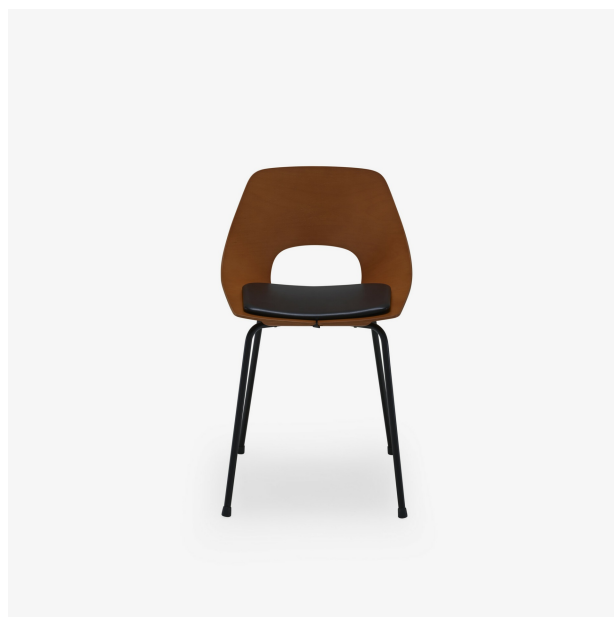

TONNEAU

Designer

Pierre Guariche

PRODUITS

CHAISE

Dimensions

Hauteur 750 mm
Largeur 475 mm
Profondeur 490 mm
Hauteur d'assise 480 mm
Poids 8,415 kg
Assises 1 place

BRIDGE

Dimensions

Hauteur 750 mm
Largeur 625 mm
Profondeur 490 mm
Hauteur d'assise 480 mm
Poids 9,685 kg
Assises 1 place

Caractéristiques techniques